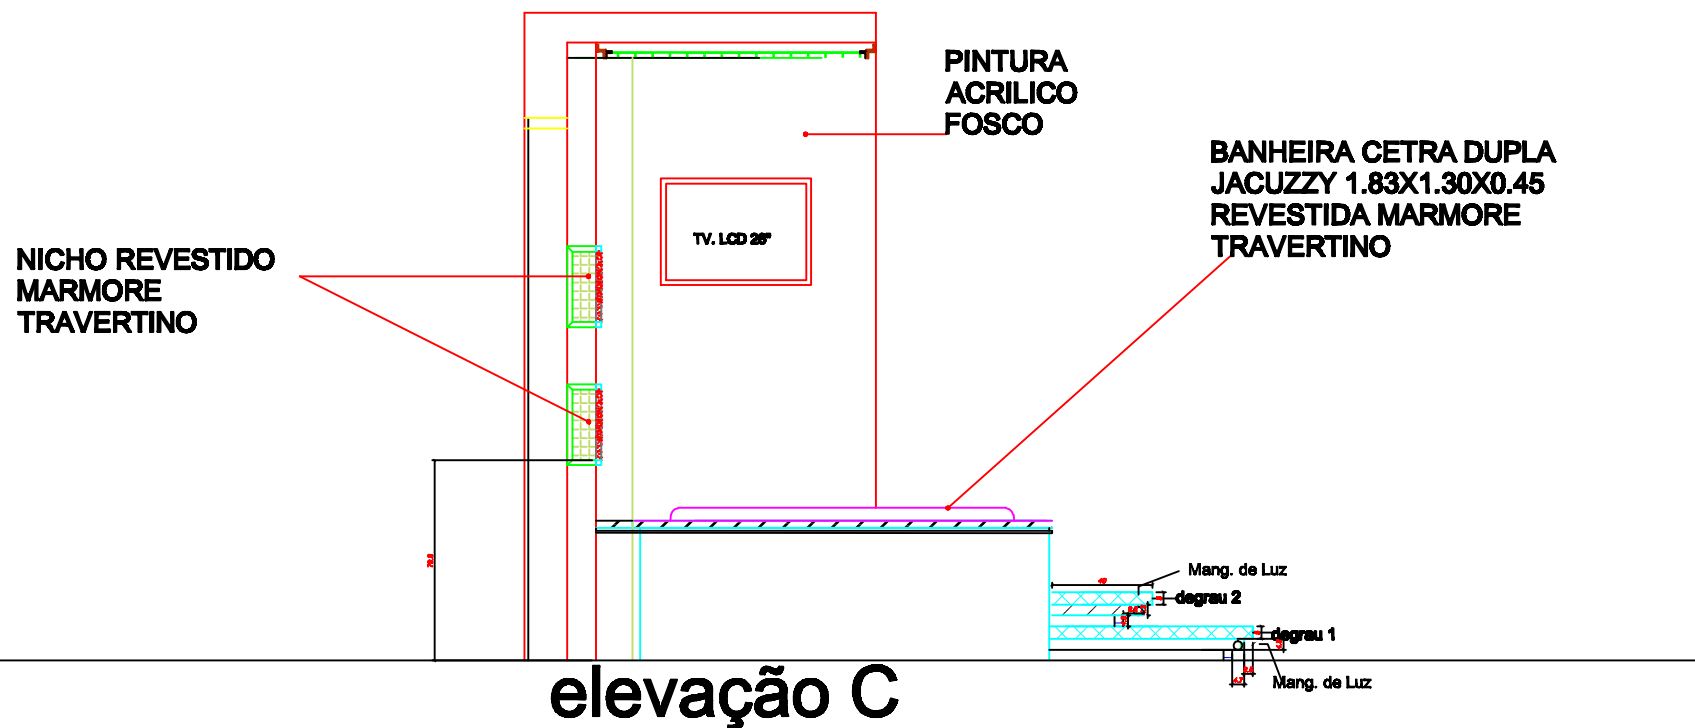

# SPA SUITE MASTER CASAL

projeto: apto Fernanda e Marco Russo  
projeto: SPA SUITE MASTER  
desenho: elevação C banheira esc.: 1.25

e-mail: [mruggieri@terra.com.br](mailto:mruggieri@terra.com.br)  
fone: 75414185