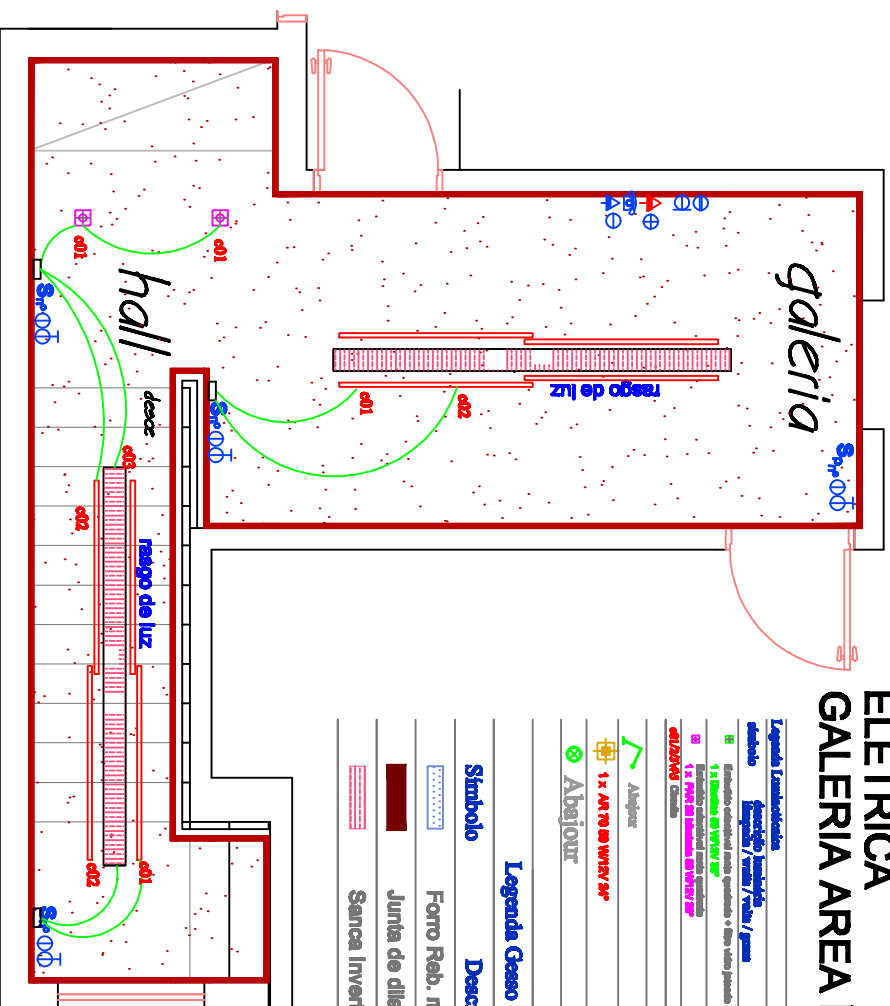

PLANTA BAIXA ILUMINAÇÃO IGESSO GALERIA AREA ÍNTIMA

Legenda Luminotécnica

Abreviatura	Quantidade	Unidade / Valor / Valor / Valor	Ø Raço de Luz
☐	1	1 Raço de Luz 110cm x 110cm	0,4 m
☐	1	1 Raço de Luz 110cm x 110cm	0,4 m
☐	1	1 Raço de Luz 110cm x 110cm	0,4 m
☐	1	1 Raço de Luz 110cm x 110cm	0,4 m

Legenda Geométrica

✓	Ampliar	14,1 cm
⊕	Abajour	14,1 cm

Legenda Geométrica

Símbolo	Descrição	Quant.
⋯	Forno Reb. mínimo - 15 cm	m2
▬	Junta de dilatação em 2 cm	ml
▬	Sanca Invertida em J - duplo	3,00 ml

LEGENDA - ELÉTRICA

	Ponto remanejado	Ponto novo	Ponto existente	
			☎	PONTO TELEFONE (Aprox. 30 cm do piso/celular com existentes) ou Indica.
			☎	PONTO DE ANTENA (Aprox. 30 cm do piso/celular com existentes) ou Indica.
			☎	PONTO DE ANTENA (Aprox. 110cm do piso/celular com existentes) ou Indica.
			☎	INTERRUPTOR SIMPLES (Aprox. 110cm do piso/celular com existentes) ou Indica.
			☎	INTERRUPTOR PARALELO (Aprox. 110cm do piso/celular com existentes) ou Indica.
			☎	TOMADA 110V PARA COMPUTADOR (Aprox. 30cm do piso/celular com existentes) ou Indica.
			☎	TOMADA BAIXA 110V (Aprox. 30cm do piso/celular com existentes) ou Indica.
			☎	TOMADA ALTA 110V (Aprox. 110cm do piso/celular com existentes) ou Indica.
			☎	TOMADA COM TEPHA 110V (altura indicada)
			☎	TOMADA BAIXA 220V (Aprox. 30cm do piso/celular com existentes) ou Indica.
			☎	TOMADA ALTA 220V (Aprox. 110cm do piso/celular com existentes) ou Indica.