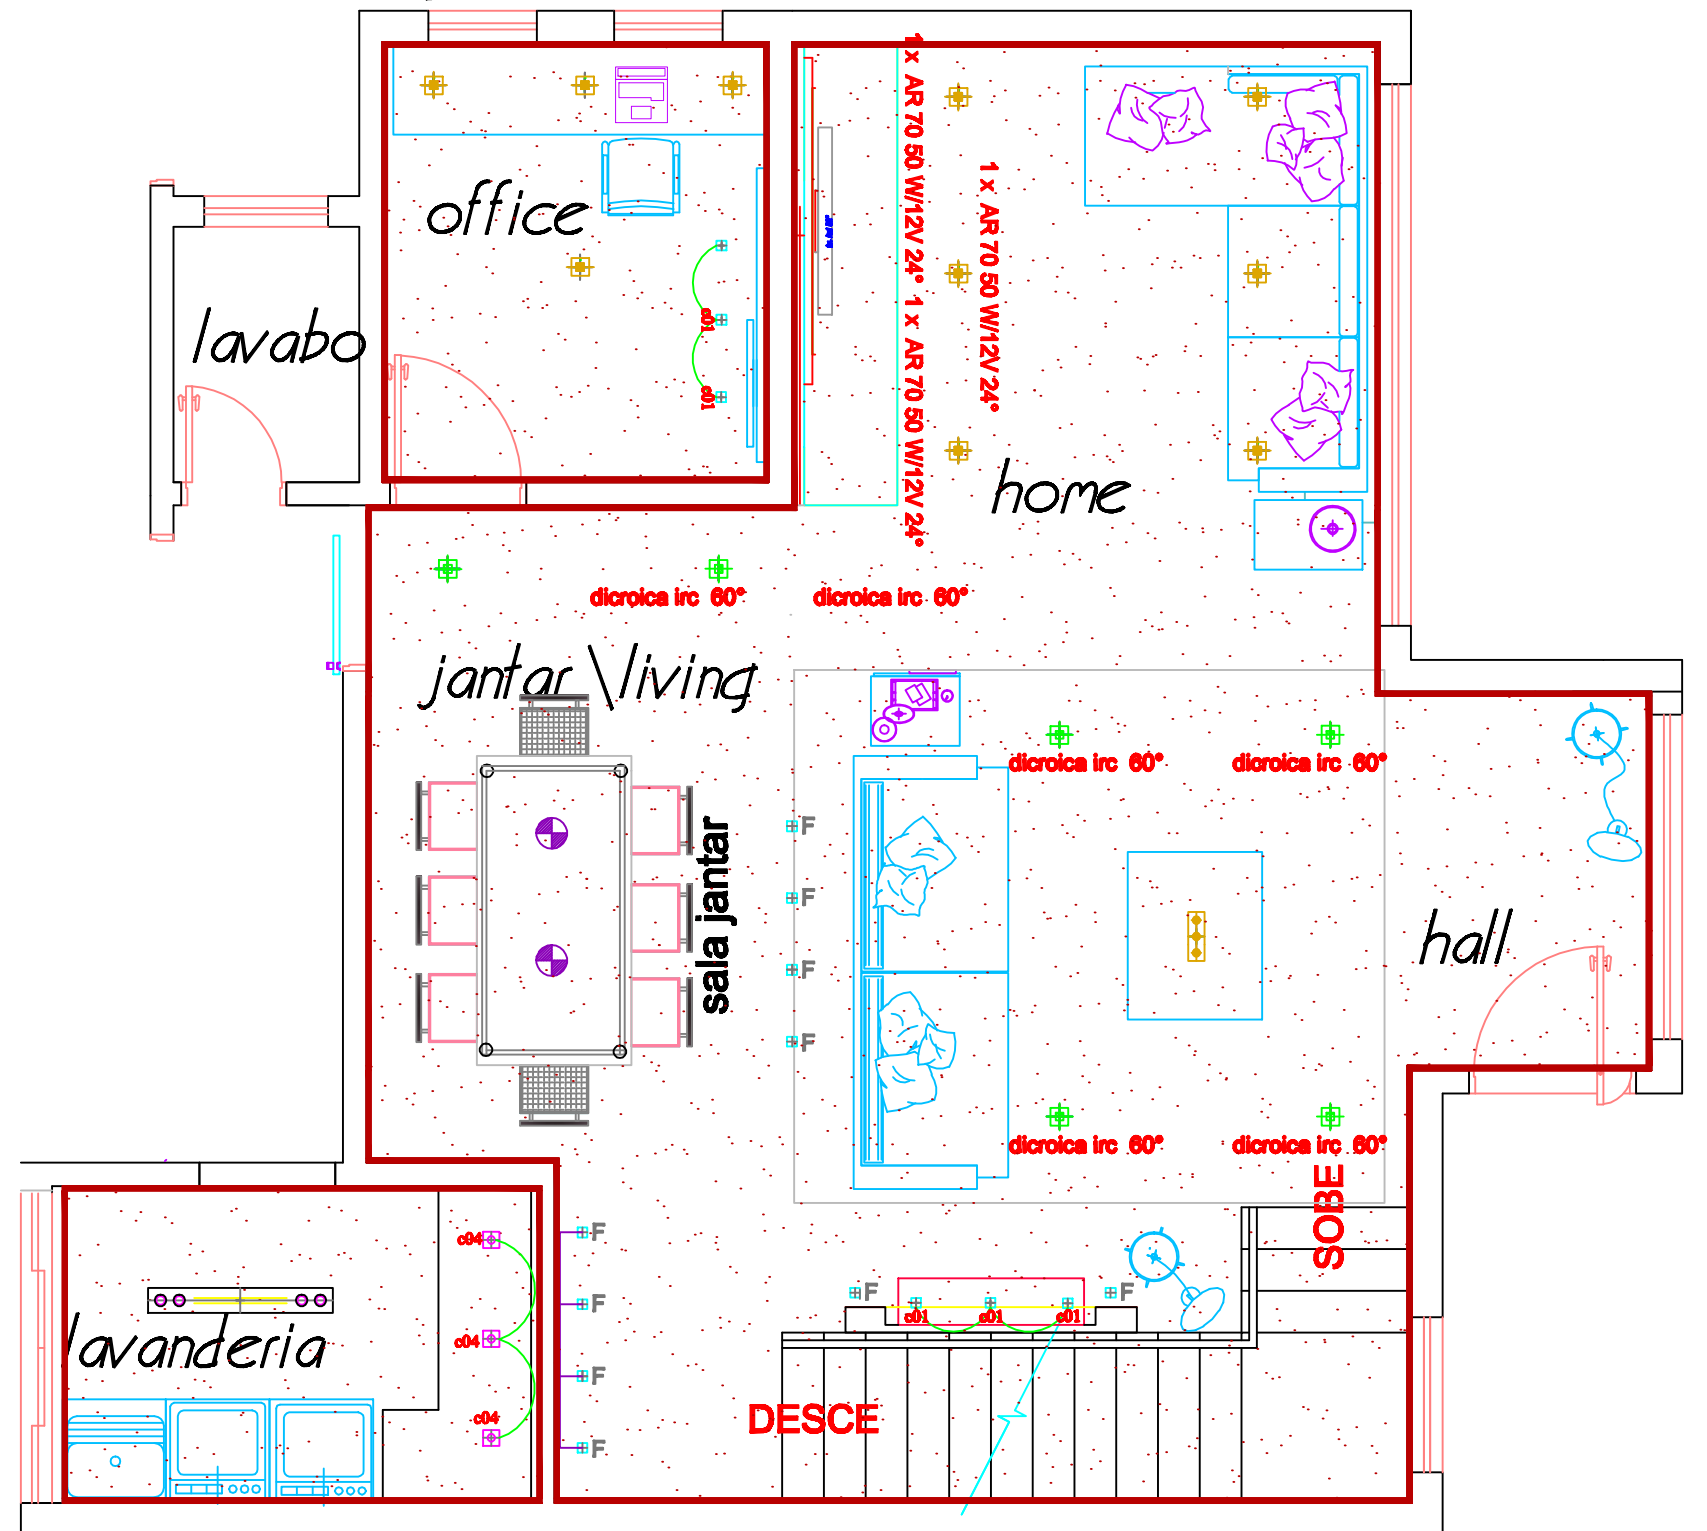

**PLANTA BAIXA GESSO E ILUMINAÇÃO**  
**LIVING**  
**OFFICE**  
**LAVANDERIA**

**Legenda Luminotécnica**

simbolo	descrição luminária	Ø fixação
	Releto embutido 50 W/12V 24°	Ø 5,0 cm
	1 x PAR 28 50 W/12V 24°	Ø 5,1 cm
	Abajour	
	1 x AR 70 50 W/12V 24°	Ø 5,1 cm
	Abajour	

Projeto: LIVING

Projeto: MARIA APARECIDA RUGGIERI

Esc: 1:50 Folha: 2

e-mail: [mruggieri@terra.com.br](mailto:mruggieri@terra.com.br)

fone: 11-75414185

Desenho: elétrica

**Maria Aparecida Ruggieri**  
 Arquitetura & Design Interiores